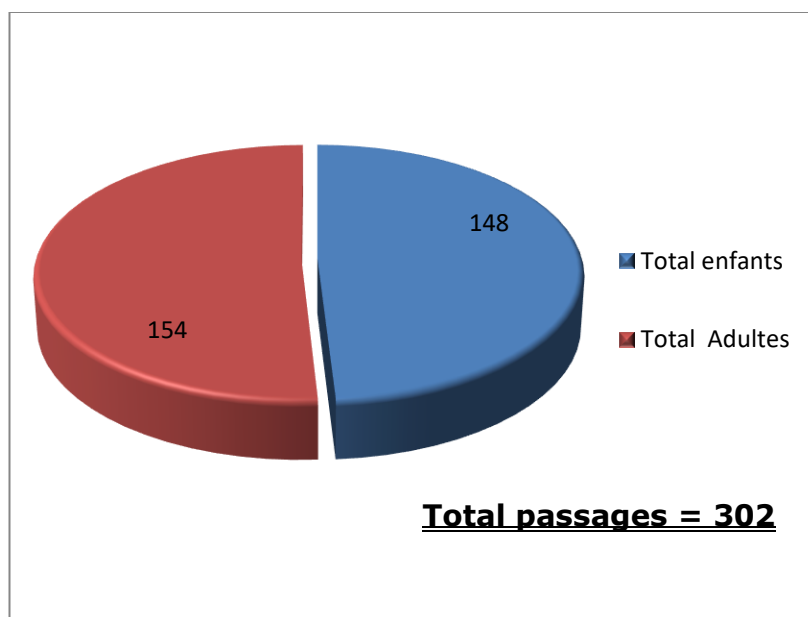

Evaluation Quantitative

	<u>Année 2022</u>
Nombre d'enfants	41
Dont Nombre Nouveaux enfants	29
Passages d'enfants	148
Nombre de familles	35
Dont Nombre Nouvelles familles	23
Nombre de séances d'ouverture	90
Moyenne d'enfants accueillis par séances	1,64

La fréquentation a du mal à reprendre suite à la crise sanitaire, toutefois un nombre croissant de nouvelles familles découvre le lieu.

Tableau 1 : Fréquentation des enfants par années de naissance

Ces chiffres montrent que les tranches d'âge les plus représentées, cette année, restent les 3 ans. Les objectifs du lieu sont donc, pour ces enfants, essentiels et leurs permettent une préparation à l'entrée à l'école. Celle-ci se faisant, dans ce secteur, à partir de deux ans. On constate une moins grande présence des enfants déjà scolarisés.

Tableau 2 : Fréquentation des adultes

Les mères restent la catégorie d'accompagnant la plus présente dans le lieu, soit 39,58%. Malgré une présence en augmentation des grands-pères (10,42%). Nous constatons que les assistantes maternelles viennent plus souvent.

Tableau 3 : Nombre total de passages de personnes

La présence des adultes s'équilibre avec celle des enfants.

Tableau 4 : Enfants par Passages

Fréquentation	Enfants
1 fois	14
2 fois	9
3 fois	6
4 fois	2
5 fois	3
6 fois	3
8 fois	1
9 fois	1
12 fois	1
20 fois	1
Total général	41