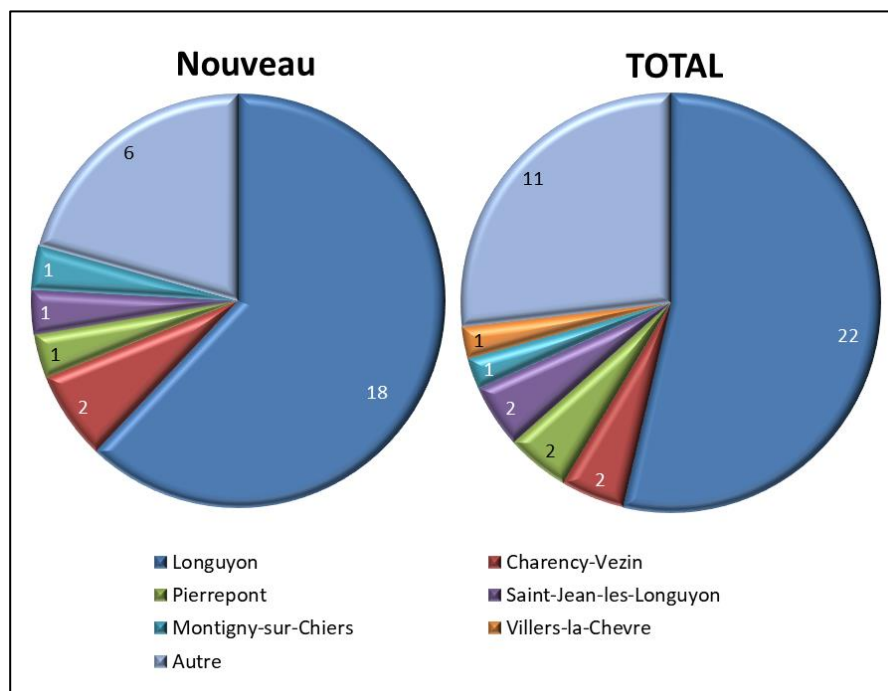

La fréquentation a du mal à reprendre suite à la crise sanitaire, toutefois un nombre croissant de nouvelles familles découvre le lieu.

Tableau 1 : Fréquentation des enfants par années de naissance

Ces chiffres montrent que les tranches d'âge les plus représentées, cette année, restent les 3 ans. Les objectifs du lieu sont donc, pour ces enfants, essentiels et leurs permettent une préparation à l'entrée à l'école. Celle-ci se faisant, dans ce secteur, à partir de deux ans. On constate une moins grande présence des enfants déjà scolarisés.

Tableau 2 : Fréquentation des adultes

Les mères restent la catégorie d'accompagnant la plus présente dans le lieu, soit 39,58%. Malgré une présence en augmentation des grands-pères (10,42%). Nous constatons que les assistantes maternelles viennent plus souvent.

Tableau 3 : Nombre total de passages de personnes

La présence des adultes s'équilibre avec celle des enfants.

Tableau 4 : Enfants par Passages

Fréquentation	Enfants
1 fois	14
2 fois	9
3 fois	6
4 fois	2
5 fois	3
6 fois	3
8 fois	1
9 fois	1
12 fois	1
20 fois	1
Total général	41

Tableau 5 : Provenance des enfants

	Nouveaux	Total
T2L	23	30
<i>Longuyon</i>	18	22
<i>Charency-Vezin</i>	2	2
<i>Pierrepont</i>	1	2
<i>Saint-Jean</i>	1	2
<i>Montigny</i>	1	1
<i>Villers-la-Chèvre</i>		1
Autre	6	11
<i>Lexy</i>	1	5
<i>Cosnes et Romain</i>		1
<i>Marville</i>	1	1
<i>Mercy Le Haut</i>	1	1
<i>Merles sur Loison</i>	1	1
<i>Muzeray</i>	1	1
<i>Pillon</i>	1	1