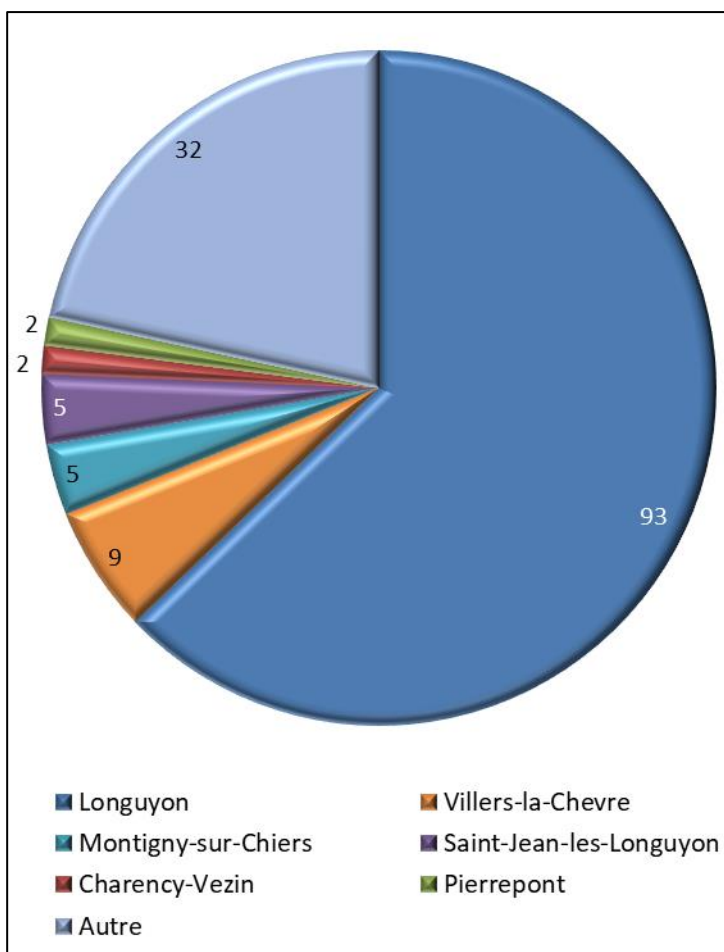

Tableau 6 : Provenance des passages d'enfants

	Total
T2L	116
Longuyon	93
Villers-la-Chèvre	9
Montigny	5
Saint-Jean	5
Charency-Vezin	2
Pierrepont	2
Autre	32
Lexy	12
Pillon	6
Merles sur Loison	5
Cosnes et Romain	4
Marville	2
Muzeray	2
Mercy Le Haut	1

La fréquentation se trouve pénalisée par les journées de grand soleil qui surchauffe le lieu.