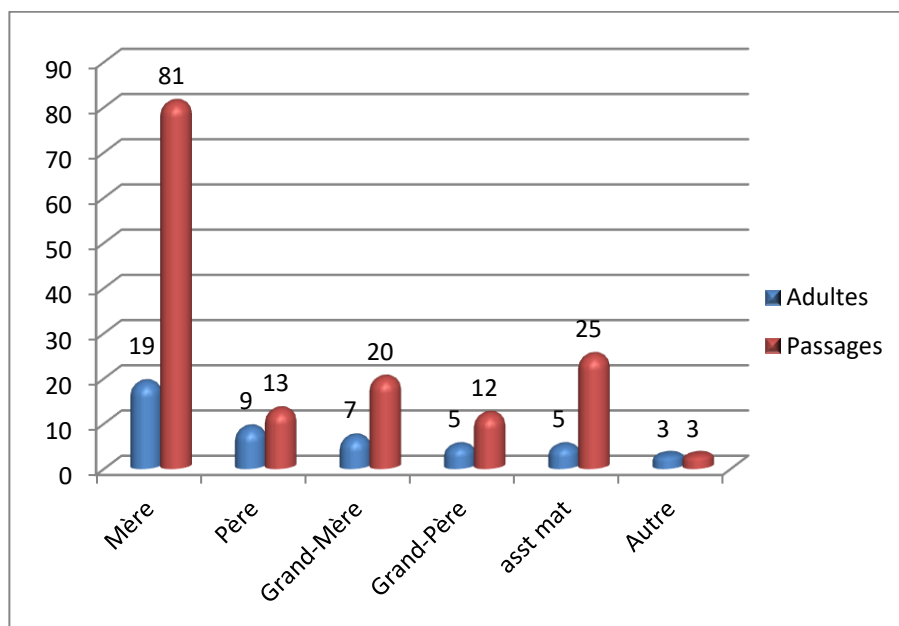

Evaluation Quantitative

	<u>Année 2022</u>
Nombre d'enfants	41
Dont Nombre Nouveaux enfants	29
Passages d'enfants	148
Nombre de familles	35
Dont Nombre Nouvelles familles	23
Nombre de séances d'ouverture	90
Moyenne d'enfants accueillis par séances	1,64

La fréquentation a du mal à reprendre suite à la crise sanitaire, toutefois un nombre croissant de nouvelles familles découvre le lieu.

Tableau 1 : Fréquentation des enfants par années de naissance

Ces chiffres montrent que les tranches d'âge les plus représentées, cette année, restent les 3 ans. Les objectifs du lieu sont donc, pour ces enfants, essentiels et leurs permettent une préparation à l'entrée à l'école. Celle-ci se faisant, dans ce secteur, à partir de deux ans. On constate une moins grande présence des enfants déjà scolarisés.

Tableau 2 : Fréquentation des adultes

Les mères restent la catégorie d'accompagnant la plus présente dans le lieu, soit 39,58%. Malgré une présence en augmentation des grands-pères (10,42%). Nous constatons que les assistantes maternelles viennent plus souvent.

Tableau 3 : Nombre total de passages de personnes

La présence des adultes s'équilibre avec celle des enfants.

Tableau 4 : Enfants par Passages

Fréquentation	Enfants
1 fois	14
2 fois	9
3 fois	6
4 fois	2
5 fois	3
6 fois	3
8 fois	1
9 fois	1
12 fois	1
20 fois	1
Total général	41