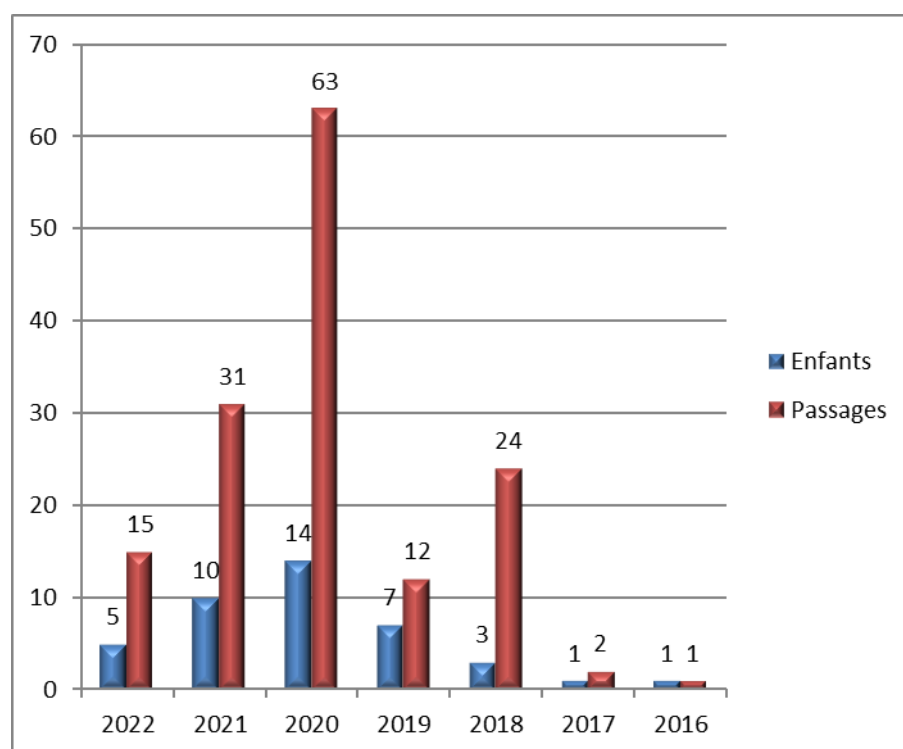

Evaluation Quantitative

	<u>Année 2022</u>
Nombre d'enfants	41
Dont Nombre Nouveaux enfants	29
Passages d'enfants	148
Nombre de familles	35
Dont Nombre Nouvelles familles	23
Nombre de séances d'ouverture	90
Moyenne d'enfants accueillis par séances	1,64

La fréquentation a du mal à reprendre suite à la crise sanitaire, toutefois un nombre croissant de nouvelles familles découvre le lieu.

Tableau 1 : Fréquentation des enfants par années de naissance

Ces chiffres montrent que les tranches d'âge les plus représentées, cette année, restent les 3 ans. Les objectifs du lieu sont donc, pour ces enfants, essentiels et leurs permettent une préparation à l'entrée à l'école. Celle-ci se faisant, dans ce secteur, à partir de deux ans. On constate une moins grande présence des enfants déjà scolarisés.

Tableau 2 : Fréquentation des adultes

Les mères restent la catégorie d'accompagnant la plus présente dans le lieu, soit 39,58%. Malgré une présence en augmentation des grands-pères (10,42%). Nous constatons que les assistantes maternelles viennent plus souvent.

Tableau 3 : Nombre total de passages de personnes

La présence des adultes s'équilibre avec celle des enfants.

Tableau 4 : Enfants par Passages

Fréquentation	Enfants
1 fois	14
2 fois	9
3 fois	6
4 fois	2
5 fois	3
6 fois	3
8 fois	1
9 fois	1
12 fois	1
20 fois	1
Total général	41