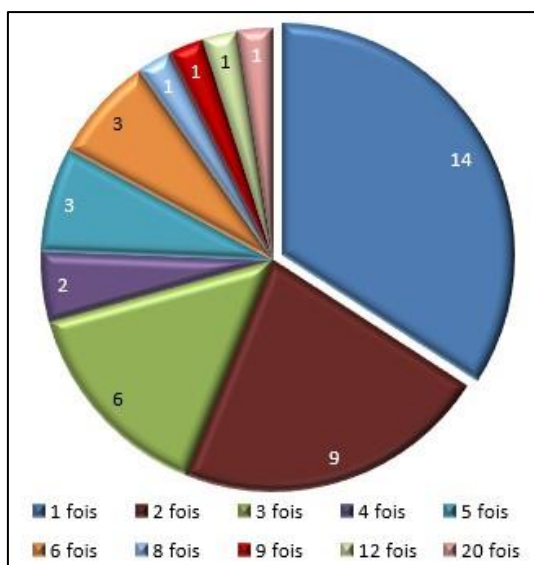

La fréquentation a du mal à reprendre suite à la crise sanitaire, toutefois un nombre croissant de nouvelles familles découvre le lieu.

Tableau 1 : Fréquentation des enfants par années de naissance

Ces chiffres montrent que les tranches d'âge les plus représentées, cette année, restent les 3 ans. Les objectifs du lieu sont donc, pour ces enfants, essentiels et leurs permettent une préparation à l'entrée à l'école. Celle-ci se faisant, dans ce secteur, à partir de deux ans. On constate une moins grande présence des enfants déjà scolarisés.

Tableau 2 : Fréquentation des adultes

Les mères restent la catégorie d'accompagnant la plus présente dans le lieu, soit 39,58%. Malgré une présence en augmentation des grands-pères (10,42%). Nous constatons que les assistantes maternelles viennent plus souvent.

Tableau 3 : Nombre total de passages de personnes

La présence des adultes s'équilibre avec celle des enfants.

Tableau 4 : Enfants par Passages

Fréquentation	Enfants
1 fois	14
2 fois	9
3 fois	6
4 fois	2
5 fois	3
6 fois	3
8 fois	1
9 fois	1
12 fois	1
20 fois	1
Total général	41

Tableau 5 : Provenance des enfants

	Nouveaux	Total
T2L	23	30
<i>Longuyon</i>	18	22
<i>Charency-Vezin</i>	2	2
<i>Pierrepont</i>	1	2
<i>Saint-Jean</i>	1	2
<i>Montigny</i>	1	1
<i>Villers-la-Chèvre</i>		1
Autre	6	11
<i>Lexy</i>	1	5
<i>Cosnes et Romain</i>		1
<i>Marville</i>	1	1
<i>Mercy Le Haut</i>	1	1
<i>Merles sur Loison</i>	1	1
<i>Muzeray</i>	1	1
<i>Pillon</i>	1	1